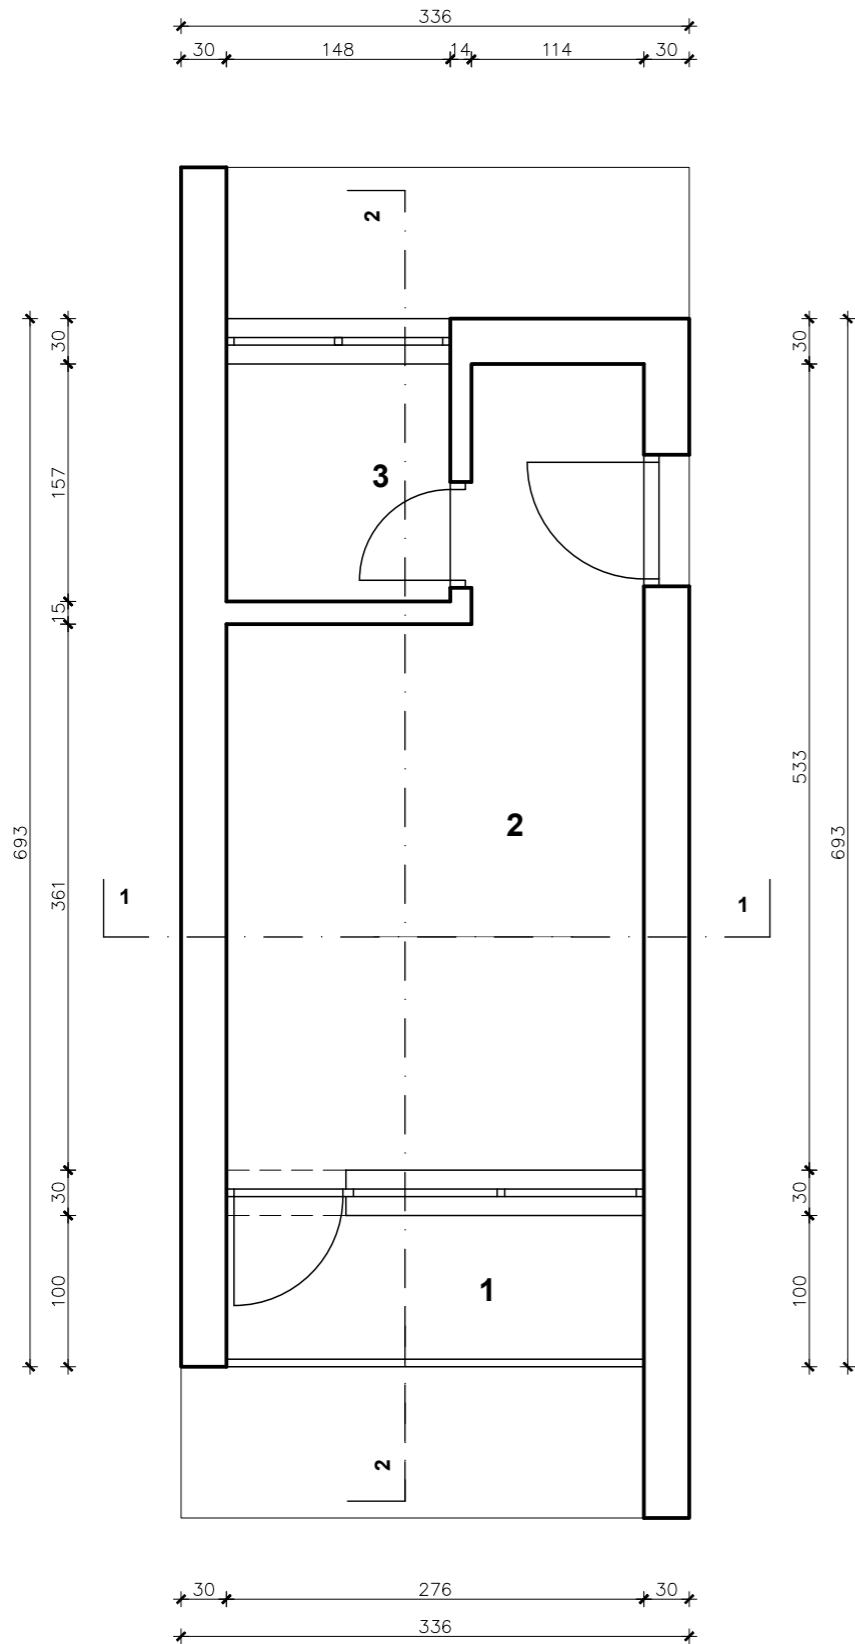

TLOCRT KATA M-1:50 SOBA 9 - POSTOJEĆE STANJE

LEGENDA :

1	LODA, cem. glazura	m2	2,85
2	SOBA, laminat	m2	12,12
3	KUPAONICA, keramika	m2	2,32

UKUPNO :	NGP	m2	17,73
	BGP	m2	19,92
	TLOCRTNA POVRŠINA	m2	23,28

TLOCRT KATA M-1:50 SOBA 9 - NOVO STANJE

LEGENDA :

1	LODA, cem. glazura	m2	2,85
2	SOBA, laminat	m2	12,12
3	KUPAONICA, keramika	m2	2,32

UKUPNO :	NGP	m2	17,73
	BGP	m2	19,92
	TLOCRTNA POVRŠINA	m2	23,28